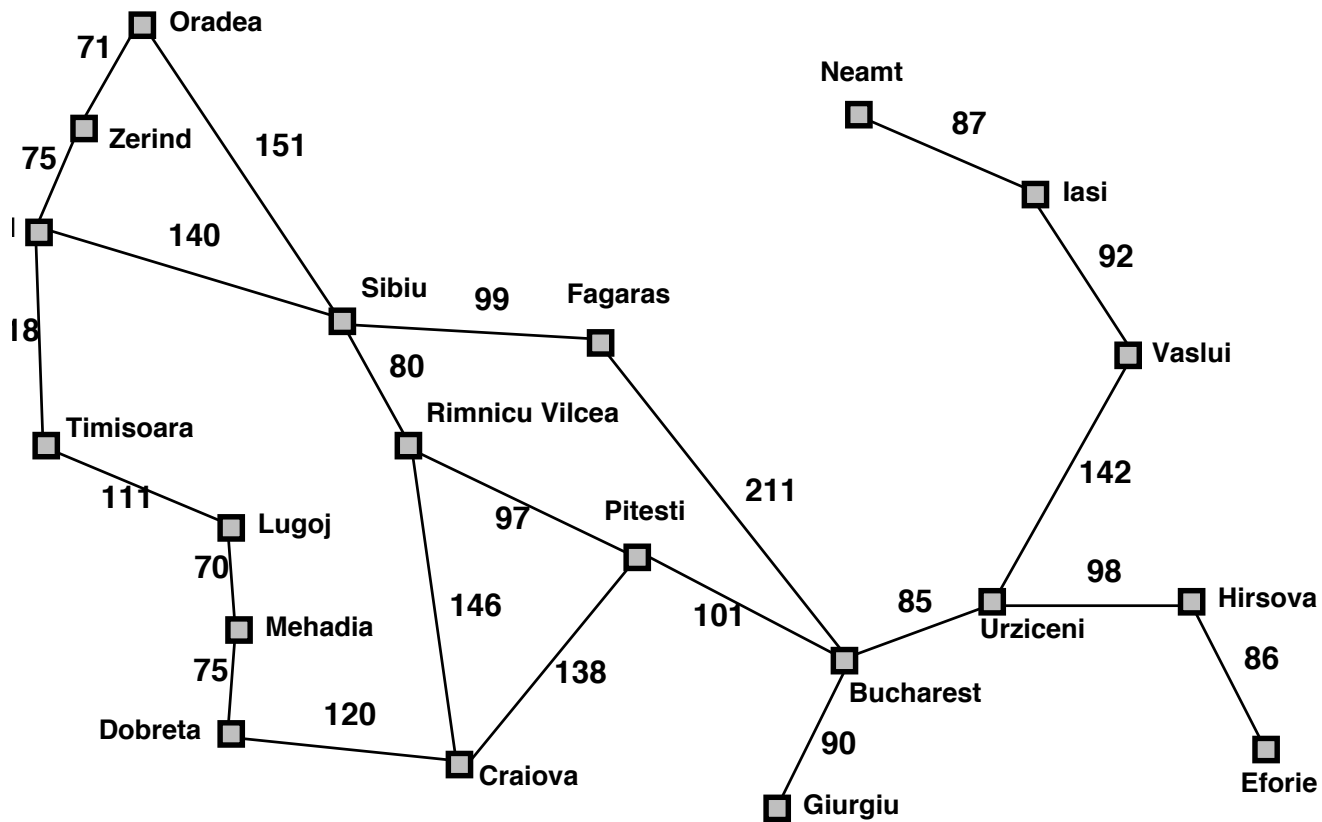

Romania with step costs in km

Straight-line distance
to Bucharest

Arad	366
Bucharest	0
Craiova	160
Dobreta	242
Eforie	161
Fagaras	176
Giurgiu	77
Hirsova	151
Iasi	226
Lugoj	244
Mehadia	241
Neamt	234
Oradea	380
Pitesti	100
Rimnicu Vilcea	193
Sibiu	253
Timisoara	329
Urziceni	80
Vaslui	199
Zerind	374